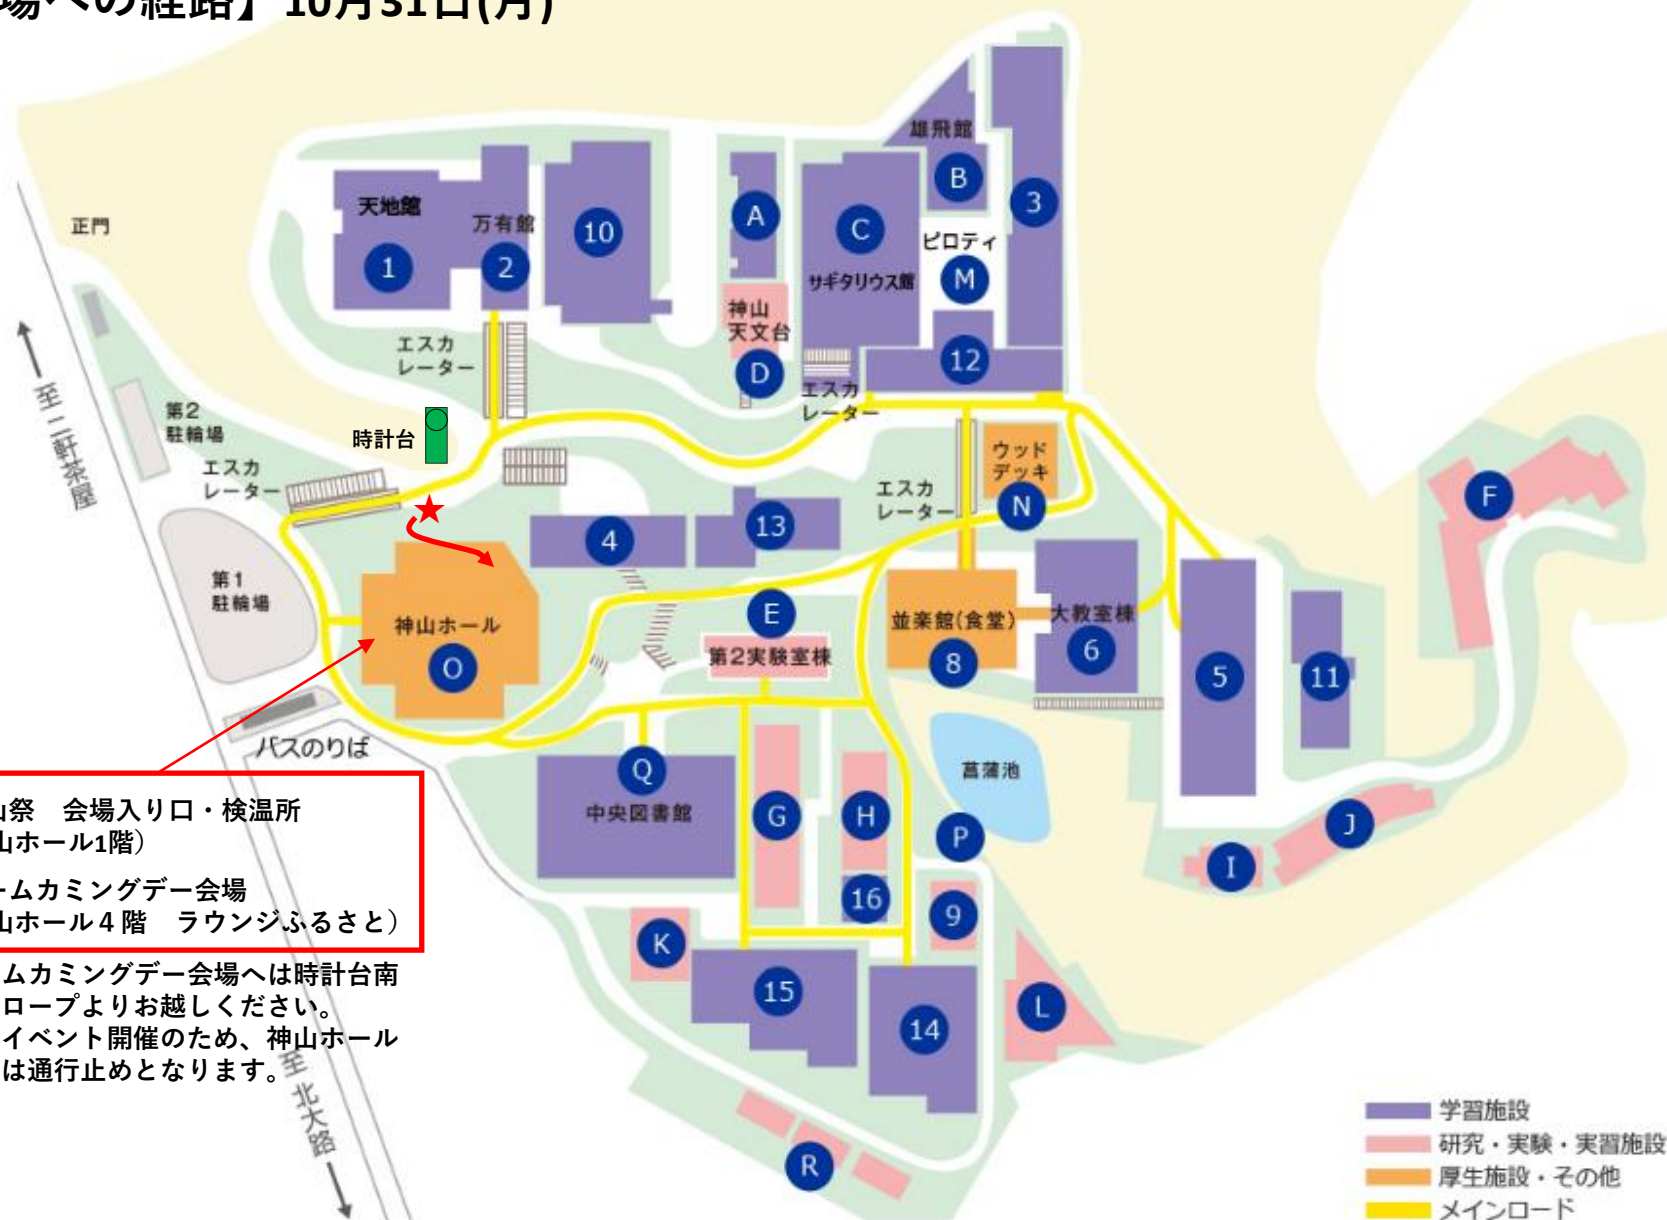

【会場への経路】 10月31日(月)

- ・神山祭 会場入り口・検温所
(神山ホール1階)
- ・ホームcomingデー会場
(神山ホール4階 ラウンジふるさと)

※ホームcomingデー会場へは時計台南側のスロープよりお越しく下さい。
ライブイベント開催のため、神山ホール外階段は通行止めとなります。

- 学習施設
- 研究・実験・実習施設
- 厚生施設・その他
- メインロード